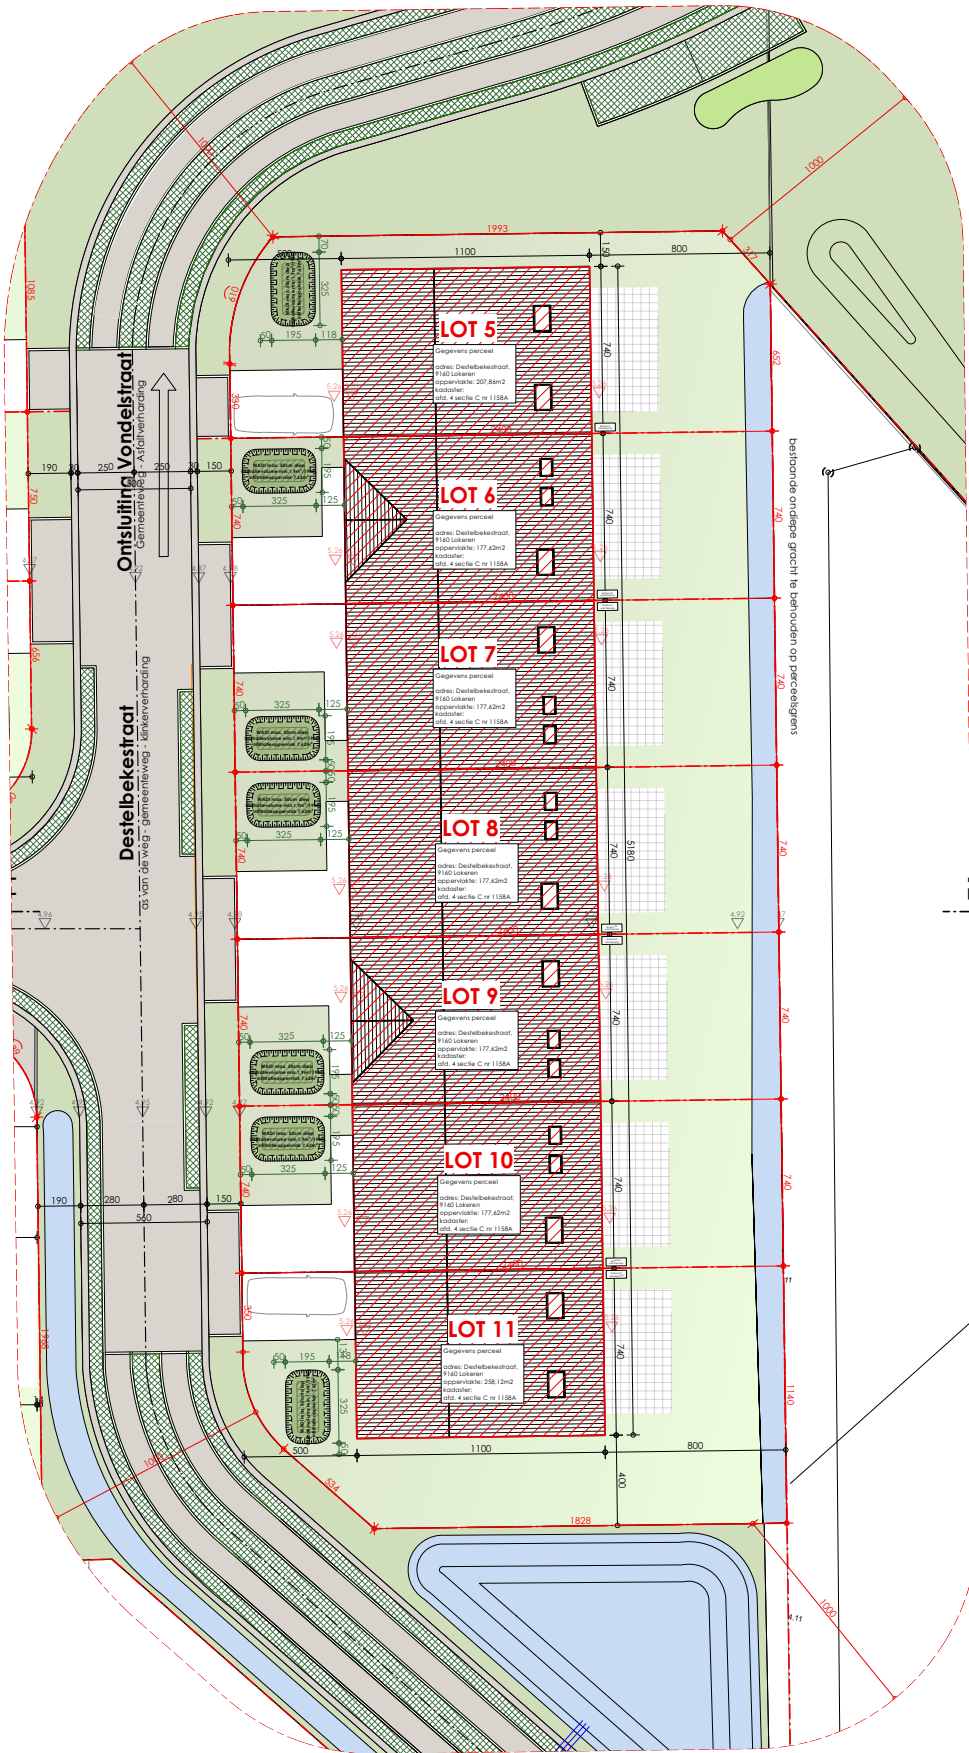

HECTAAR

**LOKEREN
VONDELSTRAAT
LOT 07**

NT INPLANTINGSPLAN

SCHAAL 1/200